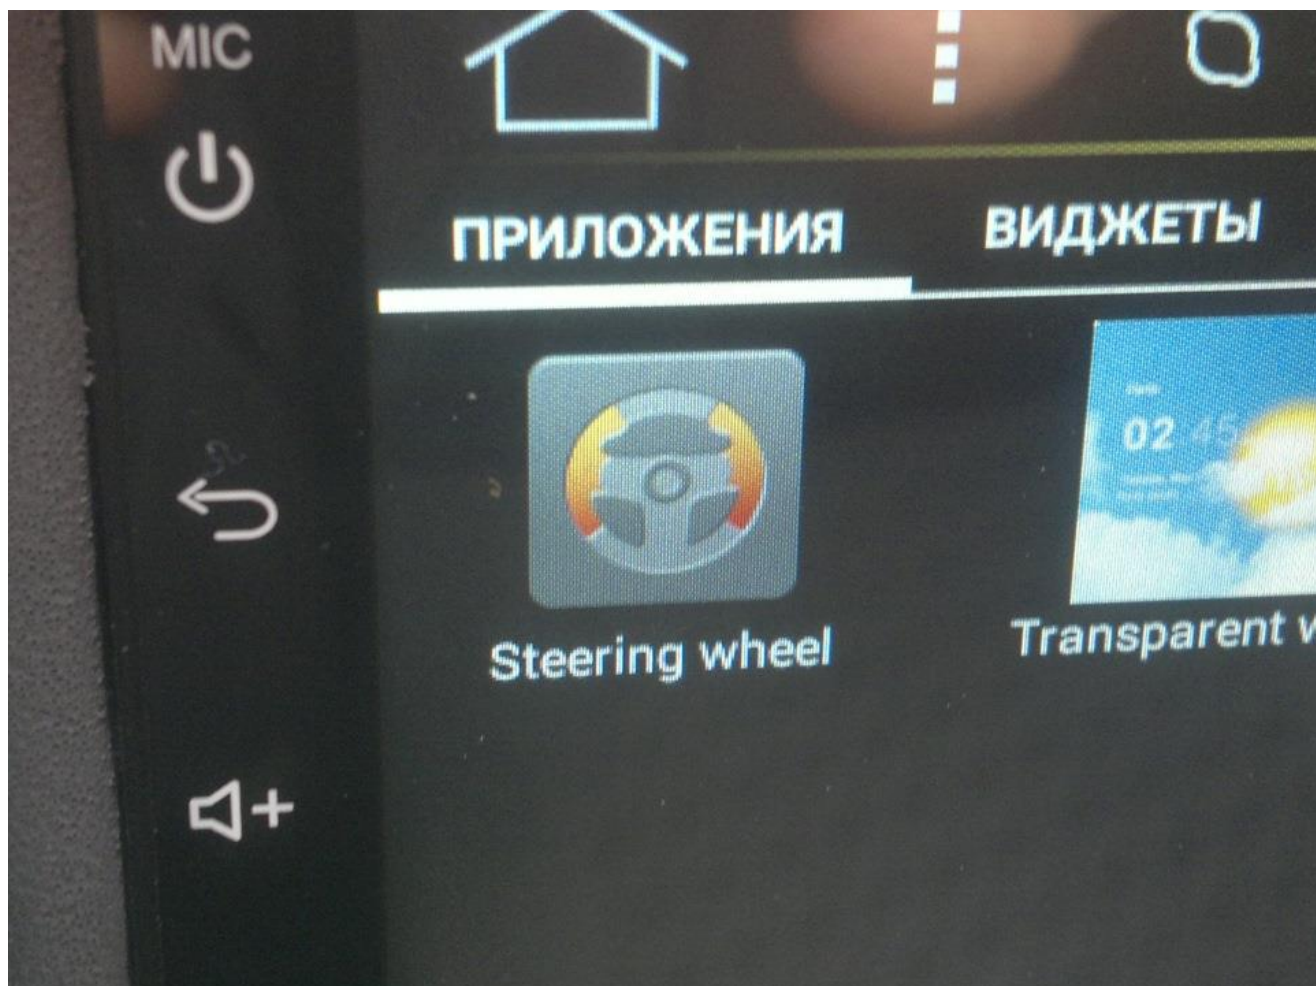

## Подключение кнопок руля к 2 DIN на андроиде 4.4.2 Kit-Kat

Три провода от руля.

1. **РОЗОВЫЙ** ВЫКИДЫВАЕМ ПОДАЛЬШЕ!
2. **Красный** прикручиваем на массу!  
А с магнитолы выходит два провода;
3. **Зелёный** key-1 и **Белый** key-2

Белый тоже НЕ нужен!

Зелёный сматываем с Зелёным от руля и приступаем к обучению.

Находим в меню значок с рулём – настройка рулевых кнопок.

**ВИДЕО**