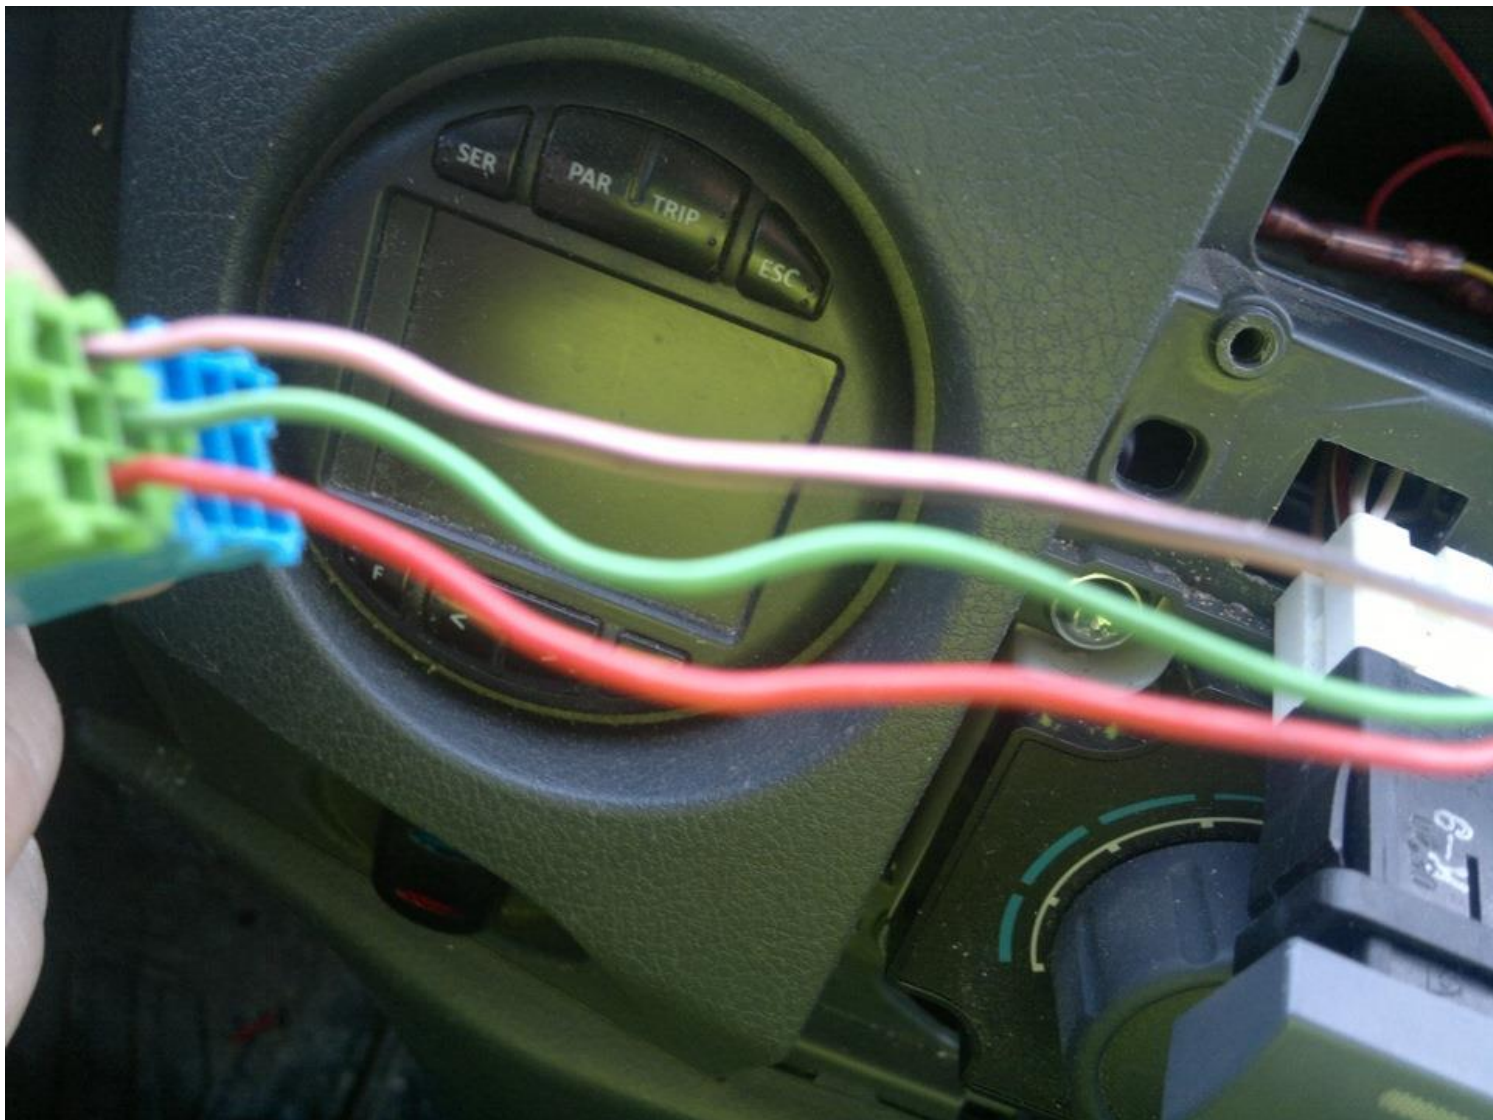

## Подключение кнопок руля к 2 DIN на андроиде 4.4.2 Kit-Kat

Три провода от руля.

1. **РОЗОВЫЙ** ВЫКИДЫВАЕМ ПОДАЛЬШЕ!
2. **Красный** прикручиваем на массу!  
А с магнитолы выходит два провода;
3. **Зелёный** key-1 и **Белый** key-2

Белый тоже НЕ нужен!

Зелёный сматываем с Зелёным от руля и приступаем к обучению.

Находим в меню значок с рулём – настройка рулевых кнопок.

**ВИДЕО**